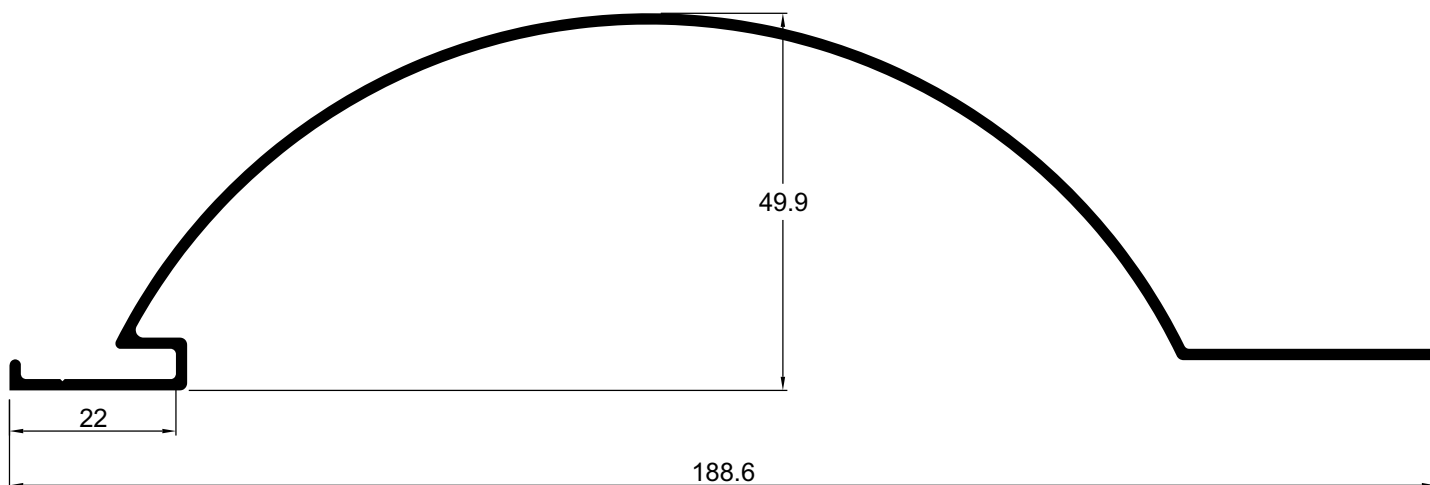

LB038 1,001 kg/m

LB069 0,941 kg/m