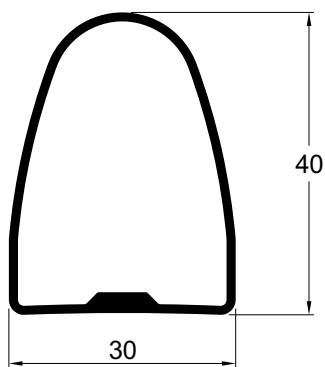

PC041 0,523 kg/m

Barrote