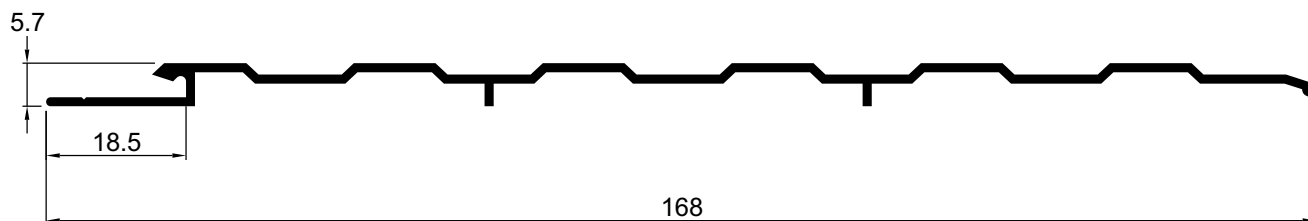

UNIVERSAL
LAMBRIS

Linha UNIVERSAL Portões e Grades®

Lambris para acabamentos e portões

LB001 0,705 kg/m

LB050 0,624 kg/m

LB088 0,745 kg/m

Projetos, perfis, componentes, códigos e sistemas estão sujeitos a alteração sem prévio aviso.