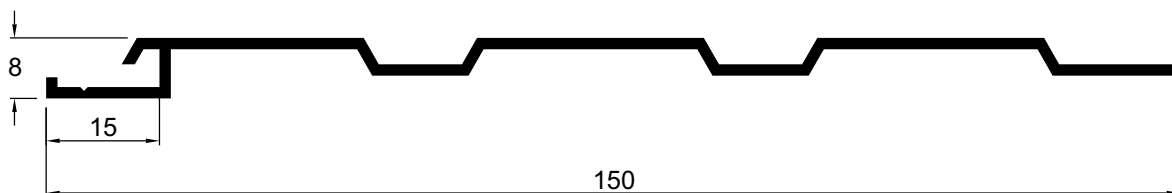

UNIVERSAL
LAMBRIS

Linha UNIVERSAL Portões e Grades®

Lambris para acabamentos e portões

LB001 0,705 kg/m

LB050 0,624 kg/m

LB088 0,745 kg/m

Projetos, perfis, componentes, códigos e sistemas estão sujeitos a alteração sem prévio aviso.