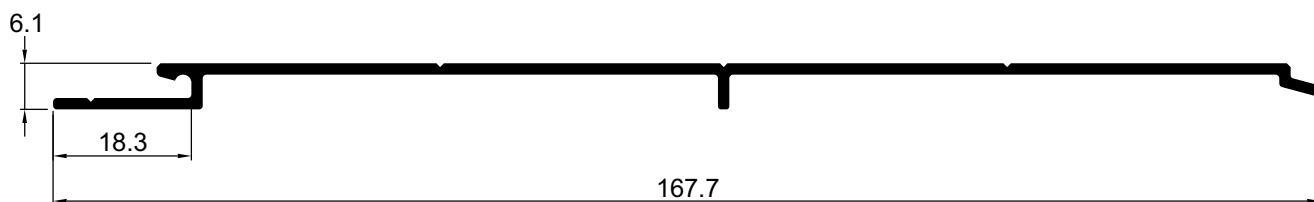

UNIVERSAL
LAMBRIS

Linha UNIVERSAL Portões e Grades®

Lambris para acabamentos e portões

LB001 0,705 kg/m

LB050 0,624 kg/m

LB088 0,745 kg/m

Projetos, perfis, componentes, códigos e sistemas estão sujeitos a alteração sem prévio aviso.