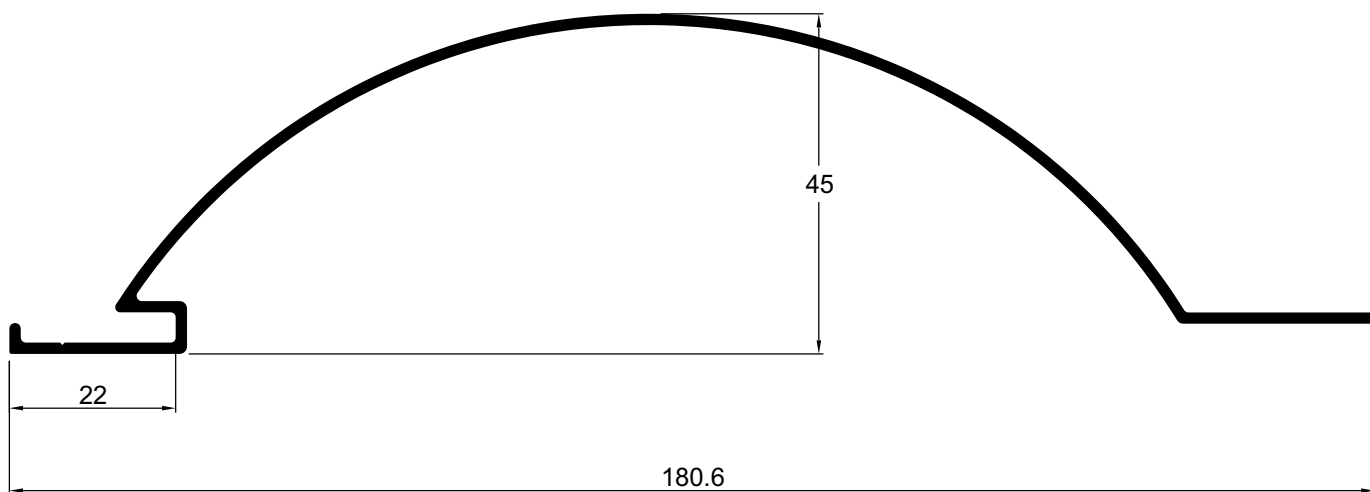

Projetos, perfis, componentes, códigos e sistemas estão sujeitos a alteração sem prévio aviso.